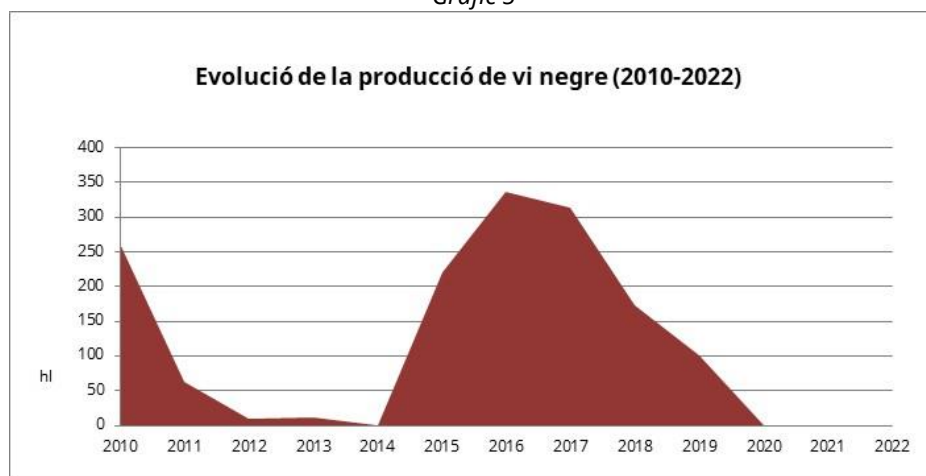

Els Gràfics 4, 5, 6 i 7 mostren l'evolució i la tendència de la producció dels diferents tipus de vi amb indicació geogràfica Vi de la terra Serra Tramuntana-Costa Nord.

Gràfic 6