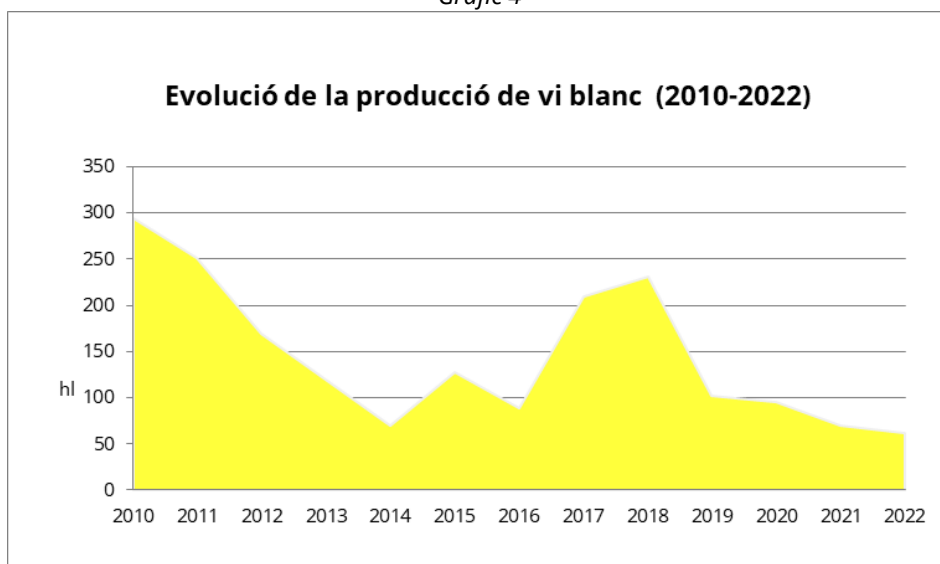

Els Gràfics 4, 5, 6 i 7 mostren l'evolució i la tendència de la producció dels diferents tipus de vi amb indicació geogràfica Vi de la terra Serra Tramuntana-Costa Nord.

Gràfic 5