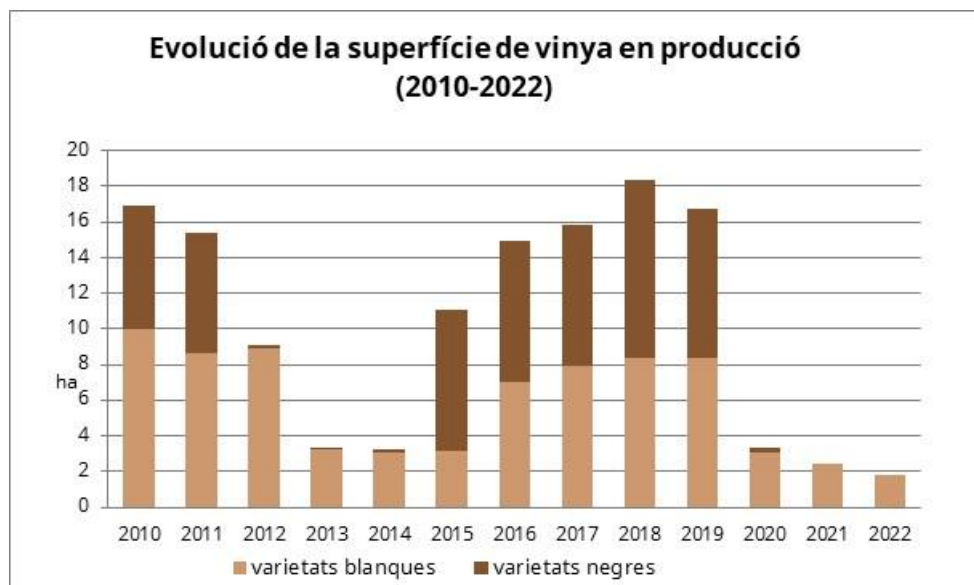

Vi de la terra Serra Tramuntana-Costa Nord

Document elaborat a partir de les dades aportades pels cellers acollits al vi de la terra Serra Tramuntana-Costa Nord.

1. Dades de producció

La *Taula 1* mostra les dades referents a la superfície de vinya en producció des del 2010.

	2010	2011	2012	2013	2014	2015	2016	2017	2018	2019	2020	2021	2022	% 22 vs 21	
Viticultors	13	8	5	3	3	7	5	5	7	6	5	4	4	-	
VINYA (ha)	Blanc	10,0	8,7	8,9	3,3	3,1	3,2	7,0	7,9	8,4	8,4	3,1	2,4	1,8	-24,6%
	Negre	6,9	6,7	0,2	0,1	0,2	7,9	7,9	8,0	10,0	8,3	0,2	0	0	-
	TOTAL	16,9	15,4	9,1	3,4	3,3	11,0	14,9	15,9	18,4	16,7	3,3	2,4	1,8	-24,6%

Taula 1

El *Gràfic 1* mostra l'evolució de la superfície de vinya per als dos tipus de raïm.

Gràfic 1