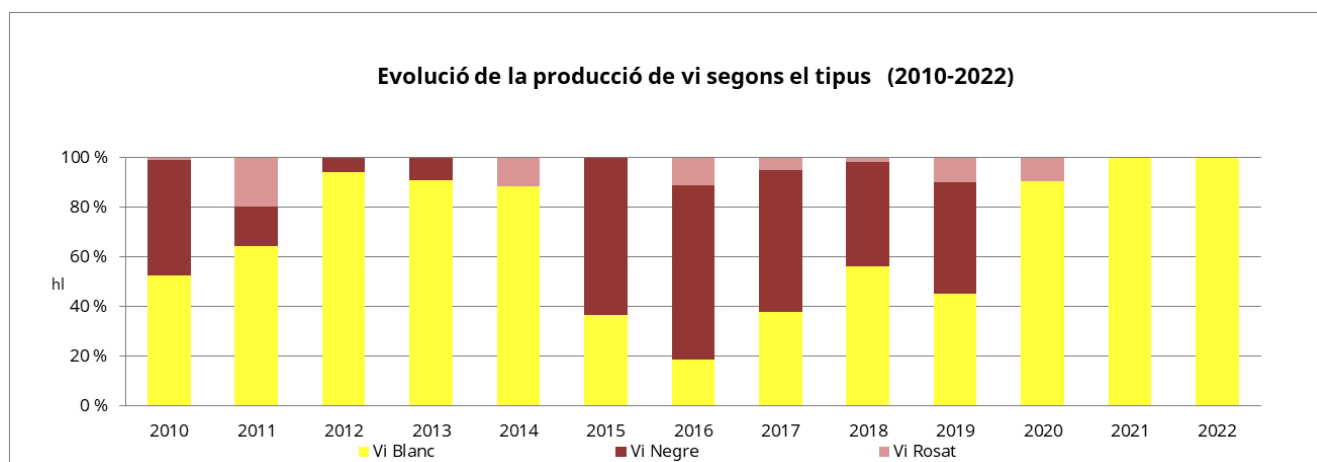

Vi de la terra Serra Tramuntana-Costa Nord

Document elaborat a partir de les dades aportades pels cellers acollits al vi de la terra Serra Tramuntana-Costa Nord.

1. Dades de producció

La *Taula 1* mostra les dades referents a la superfície de vinya en producció des del 2010.

Taula 1

El *Gràfic 1* mostra l'evolució de la superfície de vinya per als dos tipus de raïm.

Gràfic 1

La *Taula 2* recull les dades de producció de raïm.

		2009	2010	2011	2012	2013	2014	2015	2016	2017	2018	2019	2020	2021	2022	% 22 vs 21
RAÏM (tones)	Blanc	30,0	50,8	45,1	32,2	17,8	10,8	20,5	32,2	38,0	40,1	20,2	15,2	10,7	9,4	-12,3%
	Negre	32,8	39,1	23,2	1,3	1,8	1,3	70,7	60,2	51,6	25,5	18,4	1,3	0	0	%
	TOTAL	62,7	89,9	68,2	33,5	19,6	12,1	91,3	92,4	89,5	65,6	38,6	16,5	10,7	9,4	-12,3%

Taula 2

L'evolució de les produccions de raïm blanc i negre es pot observar al *Gràfic 2*.

Gràfic 2

La *Taula 3* mostra les dades d'elaboració de vi amb Vi de la terra Serra Tramuntana-Costa Nord.

	2010	2011	2012	2013	2014	2015	2016	2017	2018	2019	2020	2021	2022	% 22 vs 21	
Nombre de cellers actius	5	5	6	3	3	3	5	5	5	5	2	2	2	-	
Elaboració de Vi (hl)	Blanc	295	251	169	120	70	127	89	209	231	102	95	70	61	-11,8%
	Negre	263	63	10	12	0	221	336	313	173	101	0	0	0	-
	Rosat	5	77	0	0	9	0	52	27	7	22	10	0	0	-
	TOTAL	562	391	179	132	79	348	477	549	410	224	105	70	61	-11,8%

Taula 3

El *Gràfic 3* mostra l'evolució de la proporció que ha representat cada tipus de vi.

Gràfic 3

Els Gràfics 4, 5, 6 i 7 mostren l'evolució i la tendència de la producció dels diferents tipus de vi amb indicació geogràfica Vi de la terra Serra Tramuntana-Costa Nord.