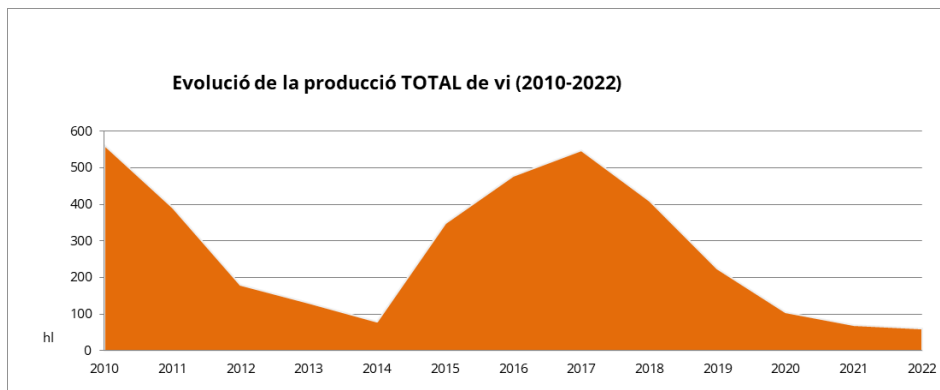

Taula 2

L'evolució de les produccions de raïm blanc i negre es pot observar al *Gràfic 2*.

Gràfic 2

La *Taula 3* mostra les dades d'elaboració de vi amb Vi de la terra Serra Tramuntana-Costa Nord.

	2010	2011	2012	2013	2014	2015	2016	2017	2018	2019	2020	2021	2022	% 22 vs 21	
Nombre de cellers actius	5	5	6	3	3	3	5	5	5	5	2	2	2	-	
Elaboració de Vi (hl)	Blanc	295	251	169	120	70	127	89	209	231	102	95	70	61	-11,8%
	Negre	263	63	10	12	0	221	336	313	173	101	0	0	0	-
	Rosat	5	77	0	0	9	0	52	27	7	22	10	0	0	-
	TOTAL	562	391	179	132	79	348	477	549	410	224	105	70	61	-11,8%

Taula 3

El *Gràfic 3* mostra l'evolució de la proporció que ha representat cada tipus de vi.

Gràfic 3

Els Gràfics 4, 5, 6 i 7 mostren l'evolució i la tendència de la producció dels diferents tipus de vi amb indicació geogràfica Vi de la terra Serra Tramuntana-Costa Nord.