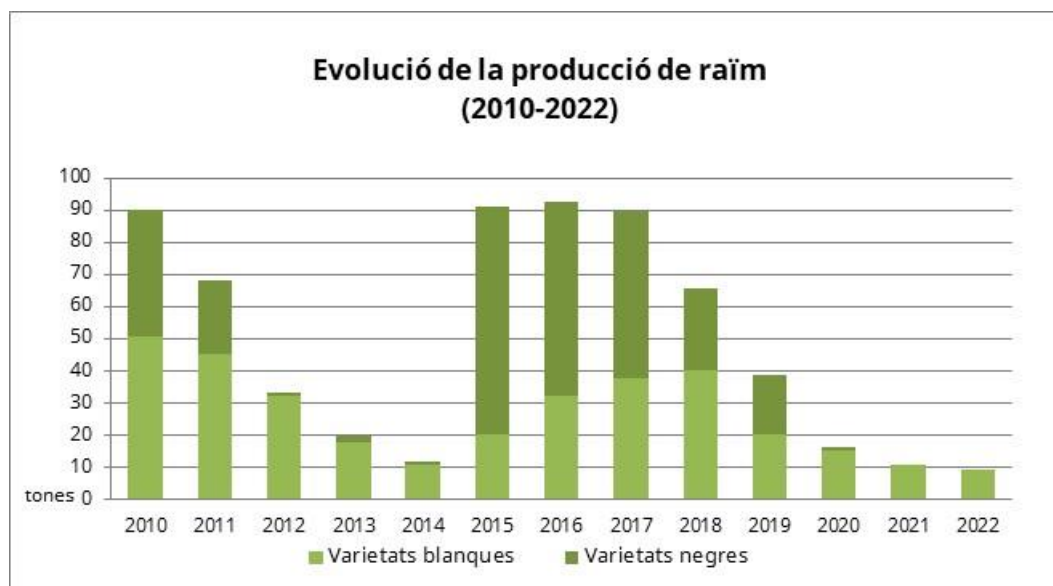

Vi de la terra Serra Tramuntana-Costa Nord

Document elaborat a partir de les dades aportades pels cellers acollits al vi de la terra Serra Tramuntana-Costa Nord.

1. Dades de producció

La *Taula 1* mostra les dades referents a la superfície de vinya en producció des del 2010.

Taula 1

El *Gràfic 1* mostra l'evolució de la superfície de vinya per als dos tipus de raïm.

Gràfic 1

La *Taula 2* recull les dades de producció de raïm.

		2009	2010	2011	2012	2013	2014	2015	2016	2017	2018	2019	2020	2021	2022	% 22 vs 21
RAÏM (tones)	Blanc	30,0	50,8	45,1	32,2	17,8	10,8	20,5	32,2	38,0	40,1	20,2	15,2	10,7	9,4	-12,3%
	Negre	32,8	39,1	23,2	1,3	1,8	1,3	70,7	60,2	51,6	25,5	18,4	1,3	0	0	%
	TOTAL	62,7	89,9	68,2	33,5	19,6	12,1	91,3	92,4	89,5	65,6	38,6	16,5	10,7	9,4	-12,3%

Taula 2

L'evolució de les produccions de raïm blanc i negre es pot observar al *Gràfic 2*.

Gràfic 2

La *Taula 3* mostra les dades d'elaboració de vi amb Vi de la terra Serra Tramuntana-Costa Nord.

	2010	2011	2012	2013	2014	2015	2016	2017	2018	2019	2020	2021	2022	% 22 vs 21	
Nombre de cellers actius	5	5	6	3	3	3	5	5	5	5	2	2	2	-	
Elaboració de Vi (hl)	Blanc	295	251	169	120	70	127	89	209	231	102	95	70	61	-11,8%
	Negre	263	63	10	12	0	221	336	313	173	101	0	0	0	-
	Rosat	5	77	0	0	9	0	52	27	7	22	10	0	0	-
	TOTAL	562	391	179	132	79	348	477	549	410	224	105	70	61	-11,8%

Taula 3

El *Gràfic 3* mostra l'evolució de la proporció que ha representat cada tipus de vi.

Gràfic 3

Els Gràfics 4, 5, 6 i 7 mostren l'evolució i la tendència de la producció dels diferents tipus de vi amb indicació geogràfica Vi de la terra Serra Tramuntana-Costa Nord.