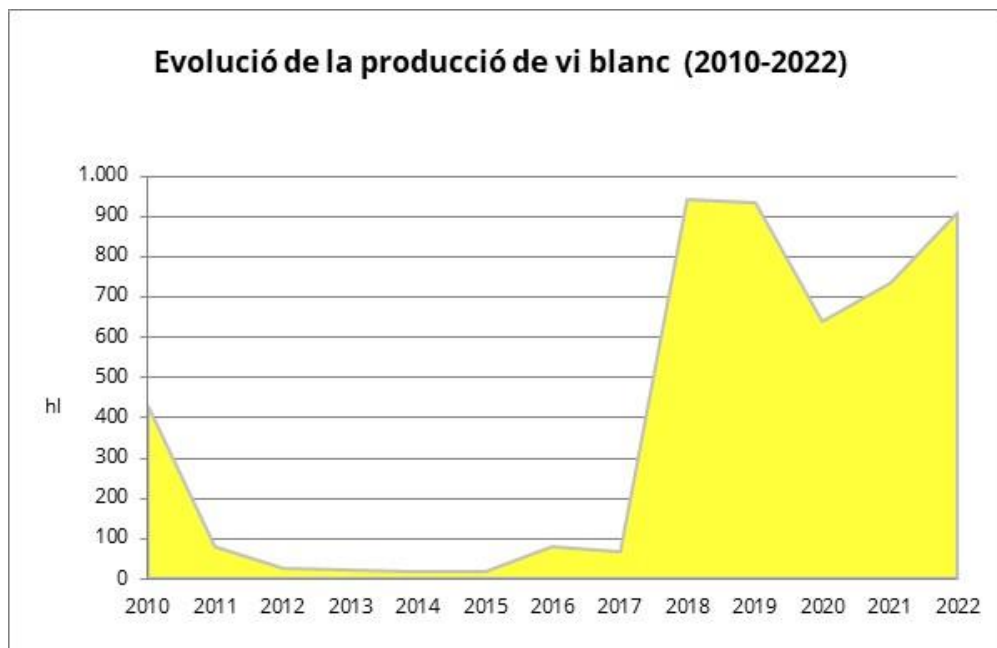

Els Gràfics 4, 5, 6 i 7 mostren l'evolució i la tendència de la producció dels diferents tipus de vi amb indicació geogràfica Vi de la terra Illes Balears .

Gràfic 5