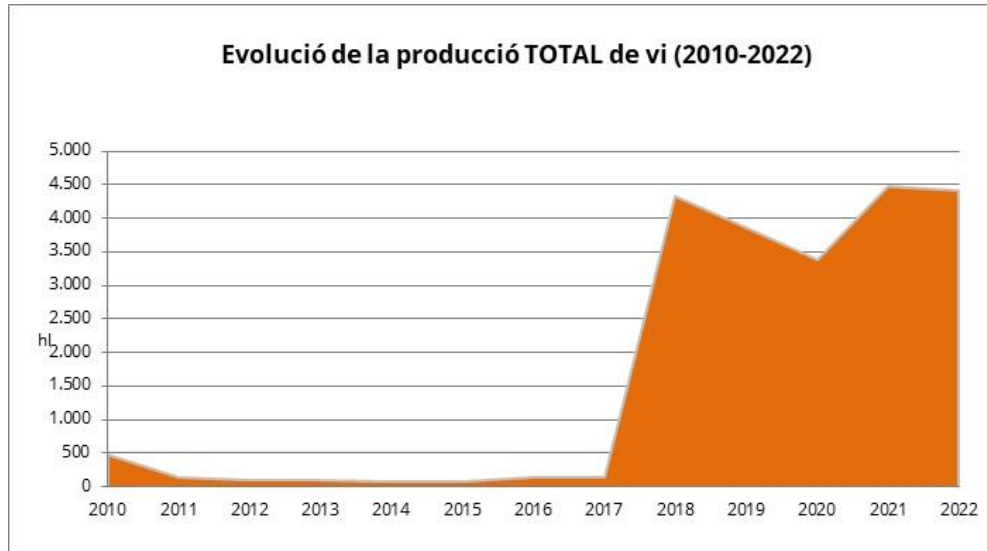

Vi de la terra Illes Balears

Document elaborat a partir de les dades aportades pels cellers acollits al vi de la terra Illes Balears.

1. Dades de producció

La *Taula 1* mostra les dades referents a la superfície de vinya en producció des del 2009.

Taula 2

L'evolució de les produccions de raïm blanc i negre es pot observar al *Gràfic 2*.

Gràfic 2

La *Taula 3* mostra les dades d'elaboració de vi amb Vi de la terra Illes Balears.

	2010	2011	2012	2013	2014	2015	2016	2017	2018	2019	2020	2021	2022	% 22 vs 21	
Nombre de cellers	6	6	9	2	2	2	3	3	4	4	5	5	6	20,0%	
Elaboració de Vi (hl)	Blanc	427	82	29	21	19	19	80	68	942	932	641	735	910	23,9%
	Negre	52	55	59	72	59	61	68	62	3.388	2.928	2.740	3.730	3.423	-8,2%
	Rosat	0	0	0	0	0	0	0	0	0	0	0	6	70	1.063,3%
	TOTAL	479	136	87	93	78	79	148	130	4.329	3.860	3.380	4.471	4.402	-1,5%

Taula 3

El *Gràfic 3* mostra l'evolució de la proporció que ha representat cada tipus de vi.

Gràfic 3

Els Gràfics 4, 5, 6 i 7 mostren l'evolució i la tendència de la producció dels diferents tipus de vi amb indicació geogràfica Vi de la terra Illes Balears .