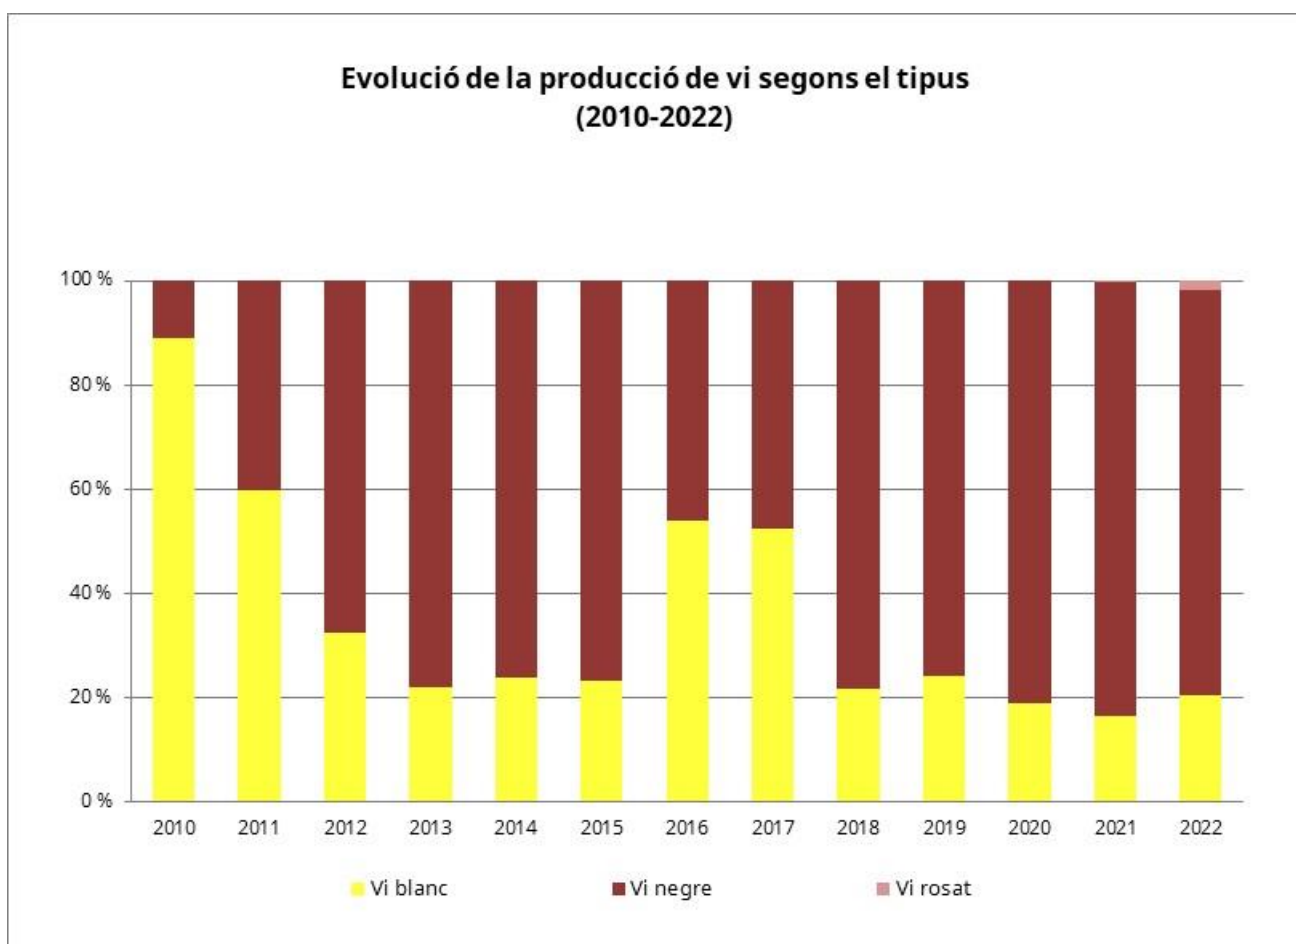

Vi de la terra Illes Balears

Document elaborat a partir de les dades aportades pels cellers acollits al vi de la terra Illes Balears.

1. Dades de producció

La *Taula 1* mostra les dades referents a la superfície de vinya en producció des del 2009.

Taula 2

L'evolució de les produccions de raïm blanc i negre es pot observar al *Gràfic 2*.

Gràfic 2

La *Taula 3* mostra les dades d'elaboració de vi amb Vi de la terra Illes Balears.

	2010	2011	2012	2013	2014	2015	2016	2017	2018	2019	2020	2021	2022	% 22 vs 21	
Nombre de cellers	6	6	9	2	2	2	3	3	4	4	5	5	6	20,0%	
Elaboració de Vi (hl)	Blanc	427	82	29	21	19	19	80	68	942	932	641	735	910	23,9%
	Negre	52	55	59	72	59	61	68	62	3.388	2.928	2.740	3.730	3.423	-8,2%
	Rosat	0	0	0	0	0	0	0	0	0	0	0	6	70	1.063,3%
	TOTAL	479	136	87	93	78	79	148	130	4.329	3.860	3.380	4.471	4.402	-1,5%

Taula 3

El *Gràfic 3* mostra l'evolució de la proporció que ha representat cada tipus de vi.

Gràfic 3

Els Gràfics 4, 5, 6 i 7 mostren l'evolució i la tendència de la producció dels diferents tipus de vi amb indicació geogràfica Vi de la terra Illes Balears .