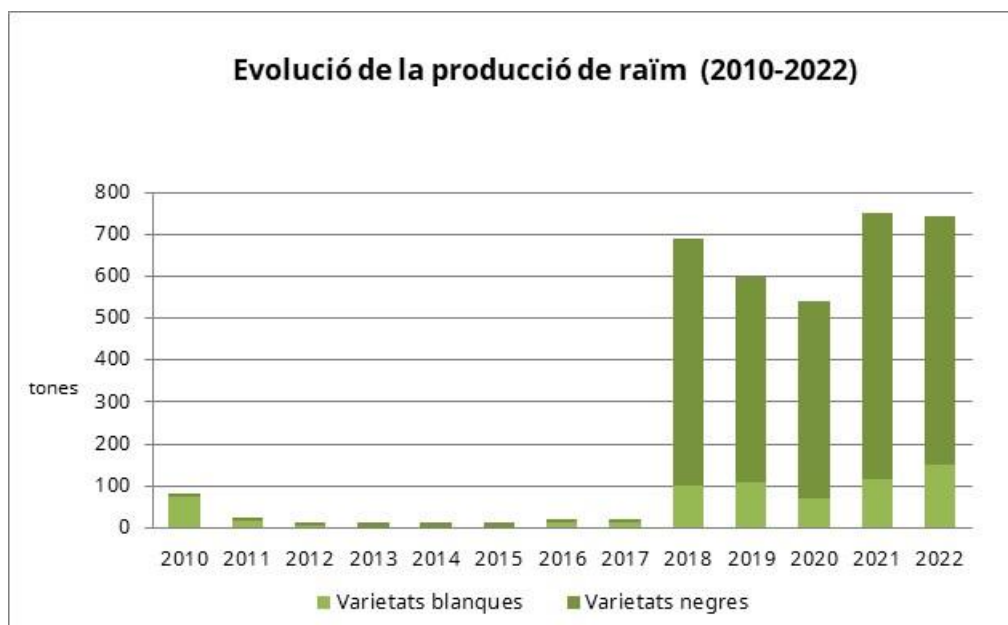

Vi de la terra Illes Balears

Document elaborat a partir de les dades aportades pels cellers acollits al vi de la terra Illes Balears.

1. Dades de producció

La *Taula 1* mostra les dades referents a la superfície de vinya en producció des del 2009.

Taula 1

El *Gràfic 1* mostra l'evolució de la superfície de vinya per als dos tipus de raïm.

Gràfic 1

La *Taula 2* recull les dades de producció de raïm.

		2010	2011	2012	2013	2014	2015	2016	2017	2018	2019	2020	2021	2022	% 22 vs 21
RAÏM (tones)	Blanc	74,6	15,4	4,5	3,2	2,8	3,0	11,9	11,3	100,3	109,5	71,8	114,7	151,9	32,4%
	Negre	8,1	8,6	9,3	11,0	9,3	8,8	10,3	9,3	590,0	486,8	467,0	637,7	592,9	-7,0%
	TOTAL	82,8	23,9	13,9	14,1	12,0	11,8	22,2	20,6	690,3	596,4	538,7	752,4	744,8	-1,0%

Taula 2

L'evolució de les produccions de raïm blanc i negre es pot observar al *Gràfic 2*.

Gràfic 2

La *Taula 3* mostra les dades d'elaboració de vi amb Vi de la terra Illes Balears.

	2010	2011	2012	2013	2014	2015	2016	2017	2018	2019	2020	2021	2022	% 22 vs 21	
Nombre de cellers	6	6	9	2	2	2	3	3	4	4	5	5	6	20,0%	
Elaboració de Vi (hl)	Blanc	427	82	29	21	19	19	80	68	942	932	641	735	910	23,9%
	Negre	52	55	59	72	59	61	68	62	3.388	2.928	2.740	3.730	3.423	-8,2%
	Rosat	0	0	0	0	0	0	0	0	0	0	0	6	70	1.063,3%
	TOTAL	479	136	87	93	78	79	148	130	4.329	3.860	3.380	4.471	4.402	-1,5%

Taula 3

El *Gràfic 3* mostra l'evolució de la proporció que ha representat cada tipus de vi.

Gràfic 3

Els Gràfics 4, 5, 6 i 7 mostren l'evolució i la tendència de la producció dels diferents tipus de vi amb indicació geogràfica Vi de la terra Illes Balears .