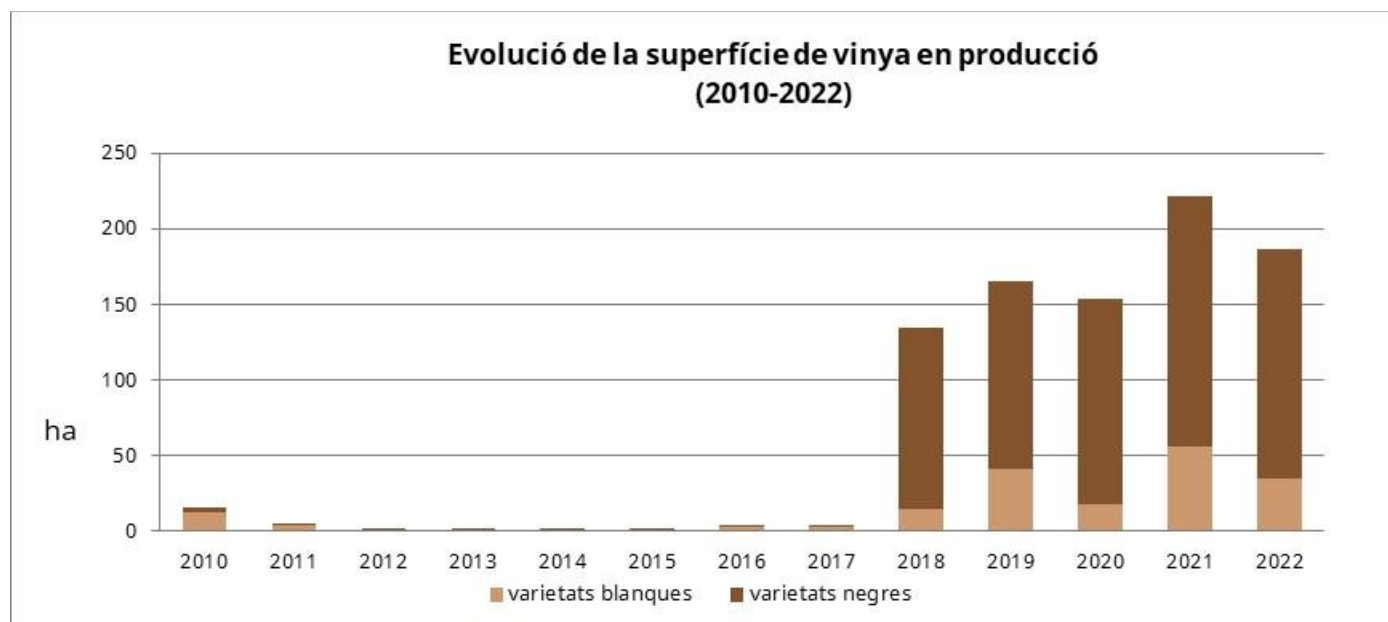

Vi de la terra Illes Balears

Document elaborat a partir de les dades aportades pels cellers acollits al vi de la terra Illes Balears.

1. Dades de producció

La *Taula 1* mostra les dades referents a la superfície de vinya en producció des del 2009.

	2010	2011	2012	2013	2014	2015	2016	2017	2018	2019	2020	2021	2022	% 22 vs 21	
Viticultors	7	8	3	2	2	2	3	3	50	44	46	58	59	1,7%	
VINYA (ha)	Blanc	12,5	4,6	0,9	0,5	0,7	1,0	3,2	3,2	14,7	41,6	18,5	56,1	34,9	-37,8%
	Negre	3,0	1,0	1,0	1,2	1,0	1,0	1,2	1,0	120,3	124,0	135,5	166,2	152,4	-8,3%
TOTAL	15,5	5,6	1,9	1,7	1,7	2,0	4,4	4,2	135,1	165,6	153,9	222,4	187,3	-15,7%	

Taula 1

El *Gràfic 1* mostra l'evolució de la superfície de vinya per als dos tipus de raïm.

Gràfic 1